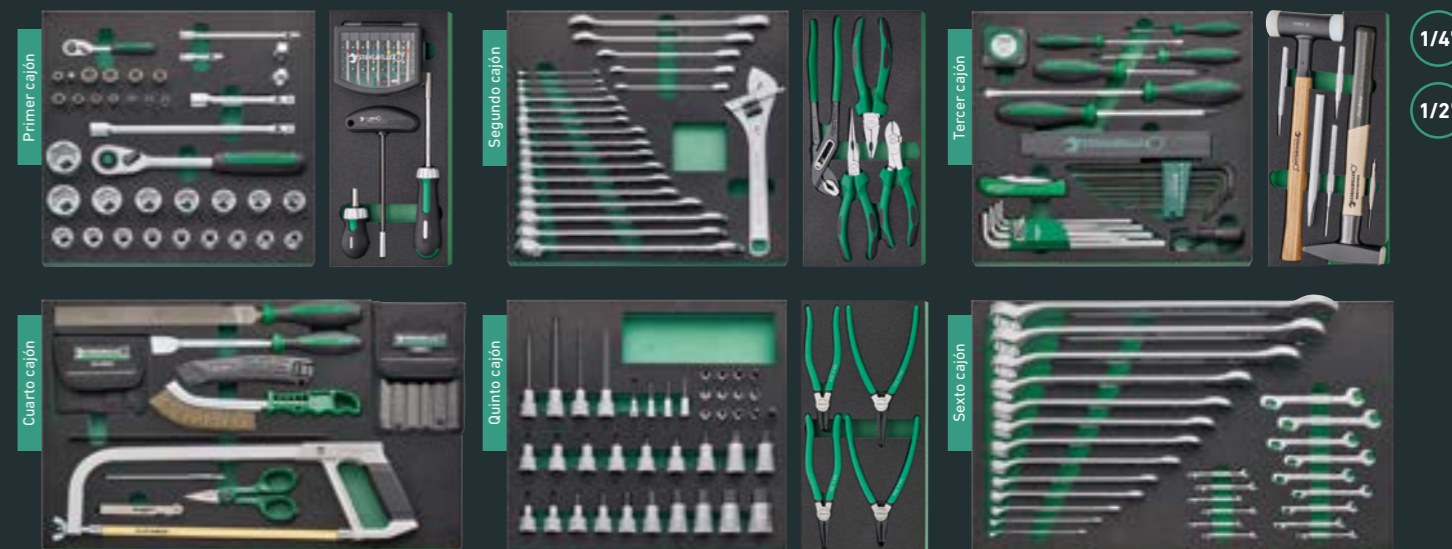

El carro portaherramientas 95 PRO está disponible en rojo, azul y antracita.

Carro porta-herramientas, herramientas incluidas 95/157QR

Carro de herramientas 95/7 A PRO con juego de herramientas premium de 157 piezas.
Código 98830192

1,499,00 €*
PRECIO EXTRA SIN IVA

Carro de servicio 612 ST

Carro de servicio sin herramientas.
Código 81300612

179,00 €*
PRECIO EXTRA SIN IVA

Carro porta-herramientas, herramientas incluidas 95/250QR

Carro de herramientas 95/7 A PRO, incluye juego de herramientas premium de 250 piezas.
Código 98830193

2.099,00 €*
PRECIO EXTRA SIN IVA

Carro de servicio, herramientas incluidas 612/83 ST

Espacio de estantes móviles, espacio de almacenamiento abierto o superficie de trabajo. El carro de servicio 612 ST siempre está ahí cuando lo necesita. Y, si es necesario, se completa, bajo pedido, con el kit universal de herramientas premium de 83 piezas en el práctico cajón.
Código 98830176