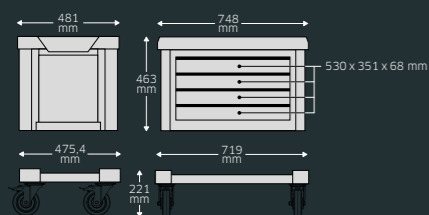

TOP BOX – ¿quiere un poco más? Entonces el Top Box es justo lo que necesita. Simplemente colóquelo encima de su TTS93, para más espacio de almacenamiento y opciones.

TTS93 Top Box

Para aquellos que quieren flexibilidad. El práctico Top Box TTS93 puede utilizarse individualmente, en el Caddy a juego o como caja superior adicional para el carro portaherramientas TTS93. Con cuatro cajones, el Top Box ofrece más espacio para guardar herramientas. El Top Box solo está disponible en color negro.

Código 81200157

359,00 €*

PRECIO EXTRA SIN IVA

Top Box Caddy

Caddy a juego: gran movilidad gracias a sus cuatro ruedas giratorias, dos de ellas con freno de estacionamiento. Disponible por separado.

Código 81200158

124,00 €*

PRECIO EXTRA SIN IVA