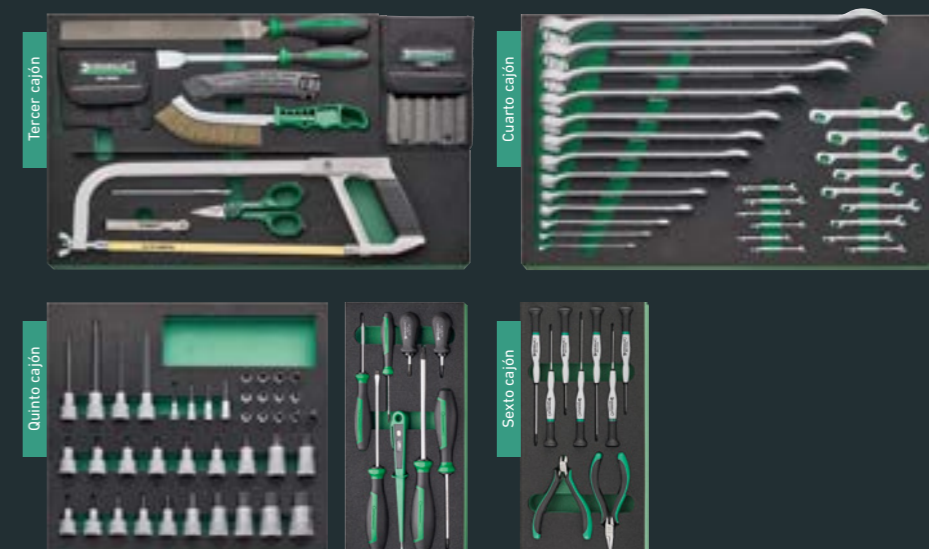

Banco de trabajo, herramientas incluidas WB621/161QR

Banco de trabajo WB621, incluye juego de herramientas premium de 161 piezas.
Código 98830194

2.099,00 €*

PRECIO EXTRA SIN IVA

Banco de trabajo, herramientas incluidas WB621/267QR

Banco de trabajo WB621, incluye juego de herramientas premium de 267 piezas.
Código 98830195

2.659,00 €*

PRECIO EXTRA SIN IVA

JUEGOS TCS – máxima calidad en poco espacio. Perfectamente ordenados. Perfectamente protegidos. Nuestros versátiles juegos de herramientas TCS.

L

299,00 €*
PRECIO EXTRA SIN IVA

Juego TCS de 1/2" + 1/4", de 38 piezas
TCS 1 821/38
Código 96830264

L

169,00 €*
PRECIO EXTRA SIN IVA

Juego TCS de llaves, 22 piezas
TCS 4 821/22
Código 96830267

Sistema de bandejas TCS