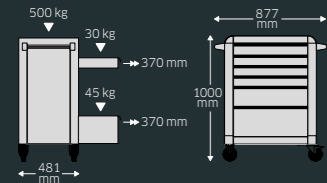

Carro porta-herramientas, herramientas incluidas 93/130

Carro portaherramientas TTS93, incluye juego de herramientas premium de 130 piezas.
Código 98830177

1.049,00 €*
PRECIO EXTRA SIN IVA