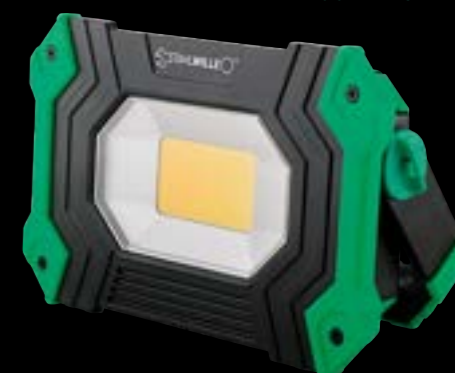

incluido el foco, valorado en 69,90 €
PRECIO EXTRA SIN IVA