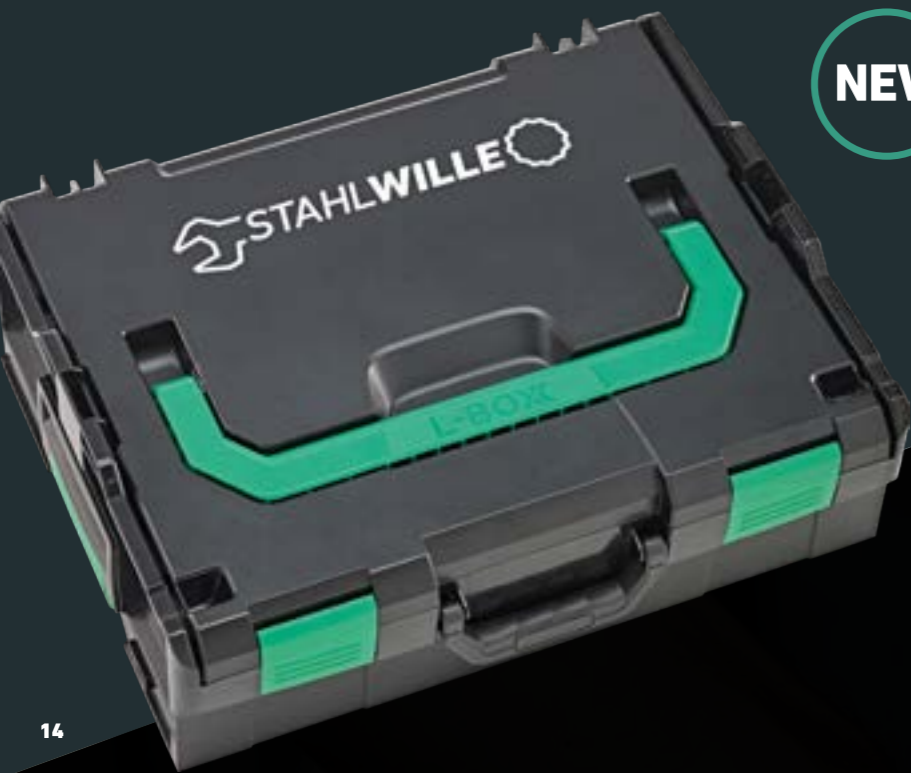

Bolsa de herramientas 13219

Bolsa para herramientas sin herramientas.
Código 81620004

69,00 €*
PRECIO EXTRA SIN IVA

13

L-BOXX – ¡por fin están aquí! Los juegos de herramientas en las nuevas cajas L-BOXX de STAHLWILLE. Compactas, bien protegidas y con todas las herramientas que usted necesita.

NEW

La solución móvil de almacenamiento de herramientas para la industria y el comercio protege sus herramientas contra daños y salpicaduras de agua.

Por supuesto, es compatible con toda la gama L-BOXX. La característica de panel continuo aumenta la estabilidad de las cajas e incluso permite utilizarlas como escalón (hasta 85 kg). El innovador sistema de clic se puede operar con una sola mano y permite el acceso a las herramientas desde cualquier posición. Fabricado en plástico ABS resistente a los golpes. Capacidad de carga de 12 kg. L x AN x AL 360 x 444 x 152 mm.