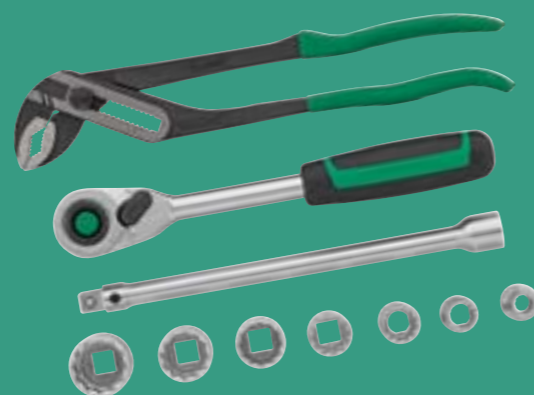

Juego de ampliación Agricultura

Para aquellos que necesitan más, el juego de herramientas a bordo para la agricultura se puede ampliar con un juego adicional de 10 herramientas.
Código 96830278

129,00 €*
PRECIO EXTRA SIN IVA