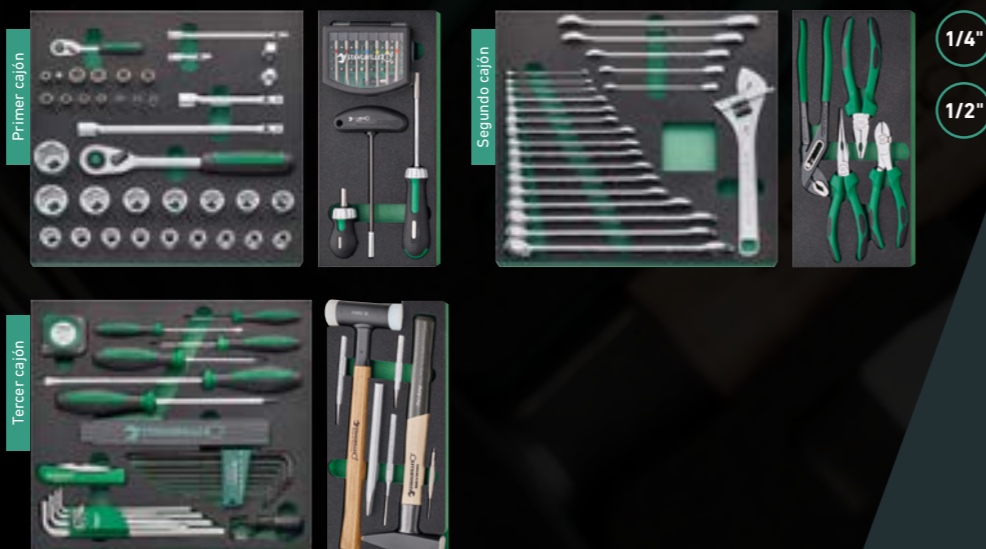

Carro de servicio 612 ST

Carro de servicio sin herramientas.
Código 81300612

179,00 €*
PRECIO EXTRA SIN IVA

Carro porta-herramientas, herramientas incluidas 95/250QR

Carro de herramientas 95/7 A PRO, incluye juego de herramientas premium de 250 piezas.
Código 98830193

2.099,00 €*
PRECIO EXTRA SIN IVA