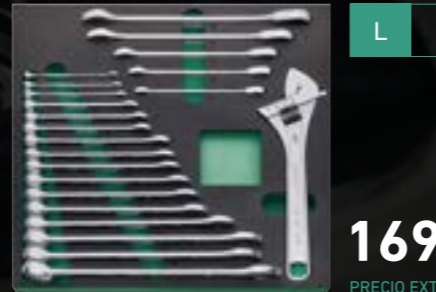

L

299,00 €*
PRECIO EXTRA SIN IVA

Juego TCS de 1/2" + 1/4", de 38 piezas
TCS 1 821/38
Código 96830264

L

169,00 €*
PRECIO EXTRA SIN IVA

Juego TCS de llaves, 22 piezas
TCS 4 821/22
Código 96830267

Sistema de bandejas TCS