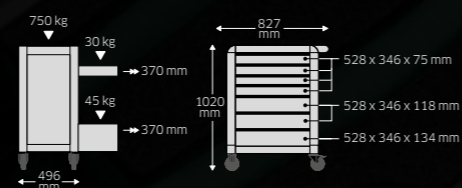

Carro portaherramientas 95/7 A PRO

El TTS95 PRO es el todoterreno de gama alta, que ofrece una amplia gama de funciones destacadas, como cajones totalmente extensibles, el concepto de seguridad de tres niveles y protección integral contra impactos con amortiguadores. La bandeja superior de acero inoxidable firmemente soldada, el rollo de papel y el soporte para botes de spray, todos ellos incluidos de serie, aumentan su practicidad. El modelo está disponible en tres colores, tres configuraciones de cajones y tiene una capacidad de carga estática de 750 kg.

739,00 €*
PRECIO EXTRA SIN IVA