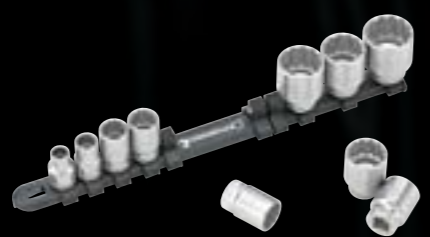

Llaves de vaso de 3/8" 12917/10-45

Juego de llaves de vaso HPQ® de 10 piezas en regleta de clic con doble hexágono.
Código 96052010

54,90 €*
PRECIO EXTRA SIN IVA