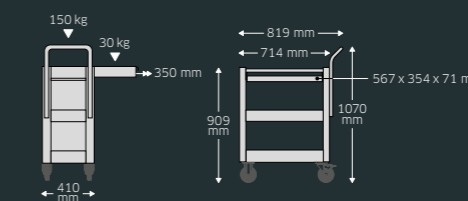

Carro porta-herramientas, herramientas incluidas 95/250QR

Carro de herramientas 95/7 A PRO, incluye juego de herramientas premium de 250 piezas.
Código 98830193

2.099,00 €*
PRECIO EXTRA SIN IVA