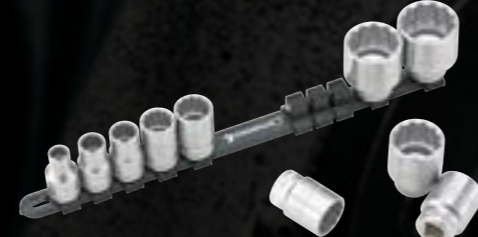

Llaves de vaso de 1/2" 12918/10-50

Juego de llaves de vaso HPQ® de 10 piezas en regleta de clic con doble hexágono.
Código 96053010

64,90 €*
PRECIO EXTRA SIN IVA

*Recomendación de precios no vinculante, válida hasta el 31 de diciembre de 2023. Solo en puntos de venta participantes y hasta agotar existencias.

MADE IN CRONENBERG
MADE IN GERMANY