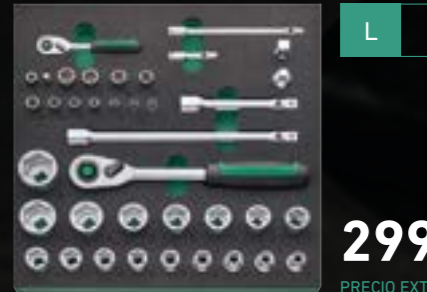

Banco de trabajo, herramientas incluidas WB621/161QR

Banco de trabajo WB621, incluye juego de herramientas premium de 161 piezas.
Código 98830194

2.099,00 €*

PRECIO EXTRA SIN IVA

Banco de trabajo, herramientas incluidas WB621/267QR

L

299,00 €*
PRECIO EXTRA SIN IVA

Juego TCS de 1/2" + 1/4", de 38 piezas
TCS 1 821/38
Código 96830264

L

169,00 €*
PRECIO EXTRA SIN IVA

Juego TCS de llaves, 22 piezas
TCS 4 821/22
Código 96830267

Sistema de bandejas TCS