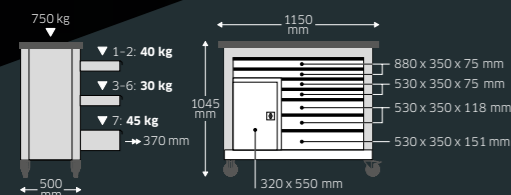

GAMA DE BANCOS DE TRABAJO – así de cómodo puede ser el trabajo. ¡Nuestro banco de trabajo con altura de trabajo perfecta y mucho espacio para herramientas de primera calidad!

Banco de trabajo WB621

La disposición única con dos cajones XXL, cinco cajones más y una sección de armario, garantiza la máxima flexibilidad, convirtiendo el WB621 en el compañero de trabajo ideal para el almacenamiento de herramientas tanto para profesionales como para la industria.

Los materiales de alta calidad garantizan la durabilidad típica de STAHLWILLE. Por ejemplo, la robusta estructura y los cajones con su revestimiento en polvo industrial. Los cajones y la sección del armario se cierran al mismo tiempo. Incluye un portarrollos de papel.

Código 85010621

1.159,00 €*

PRECIO EXTRA SIN IVA

El E-Kit consta de un enchufe de 3 vías con dos puertos USB, un soporte magnético para montar el enchufe en cualquier lugar del banco de trabajo y un soporte para cables. Disponible por separado.

Código 90432728 | WB621 E-KIT

83,90 €*

PRECIO EXTRA SIN IVA

La sección del armario cuenta con un estante de altura regulable (ajustable en incrementos de 7 cm), dos salidas de cables engomados y un pasacables que se puede desenroscar en la parte posterior.

Concepto de seguridad en tres etapas: Cierre centralizado con cerradura de cilindro empotrada lateral. Junto con la llave abatible, protege contra lesiones y daños. La cerradura individual impide la apertura involuntaria durante el desplazamiento; la función antivuelco hace imposible extraer varios cajones al mismo tiempo.

Banco de trabajo, herramientas incluidas WB621/161QR

Banco de trabajo WB621, incluye juego de herramientas premium de 161 piezas.
Código 98830194

2.099,00 €*

PRECIO EXTRA SIN IVA