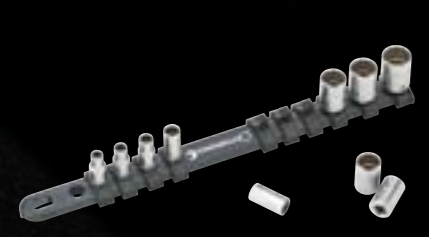

Llaves de vaso de 1/4" 12916/10-40

Juego de llaves de vaso HPQ® de 10 piezas en regleta de clic con doble hexágono.
Código 96051010

38,90 €*
PRECIO EXTRA SIN IVA