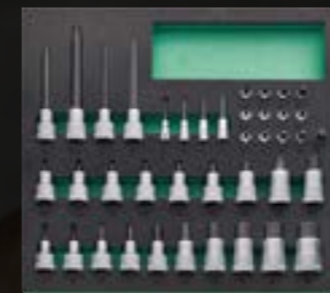

L

209,00 €*
PRECIO EXTRA SIN IVA

Juego TCS de llaves de vaso INHEX, 40 piezas
TCS 11 821/40
Código 96830274