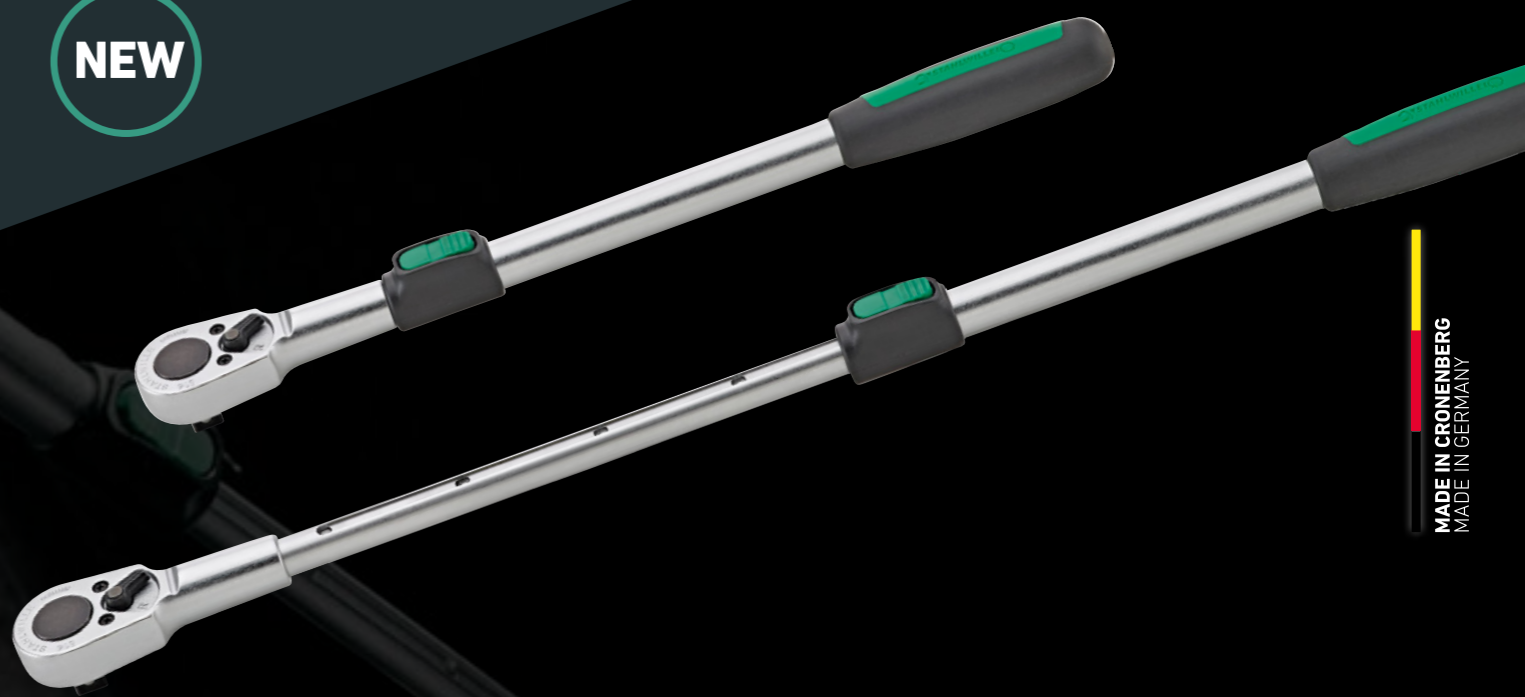

NEW

Linterna 13132

Linterna profesional de aluminio con sistema reflector de alta eficacia, hasta 130 lúmenes y 75 m de alcance. Robusta carcasa de aluminio de calidad aeronáutica. Con una práctica pinza y correa. Hasta 4 horas de autonomía. Grado de protección IP 54.
Código 77490014

NEW

Juego de carracas de 1/4" + 1/2" 415QR/512QR

Juego de carraca de dentado fino QuickRelease de 2 piezas con accionamiento de 1/4" y 1/2".
Código 91336421

92,90 €*
PRECIO EXTRA SIN IVA

NEW

Carraca telescópica de 1/2" 516

En el sector industrial y de vehículos comerciales se requieren grandes fuerzas con especial frecuencia, y a menudo en lugares donde el espacio es reducido. La carraca telescópica 516 con accionamiento de 1/2" ofrece la solución ideal. Los materiales robustos y el eje ajustable en 5 posiciones permiten fuerzas de palanca elevadas, y siempre en la longitud correcta.
Código 13160000

72,90 €*
PRECIO EXTRA SIN IVA

←55 mm→

La longitud puede ajustarse de manera cómoda e incluso con una sola mano **pulsando el botón** en **pasos de 55 mm** (410 mm, 465 mm, 520 mm, 575 mm y 630 mm).

DIN

La robusta carraca cuenta con **36 dientes** y se ha fabricado conforme a la norma **DIN 3122/ISO 3315**.