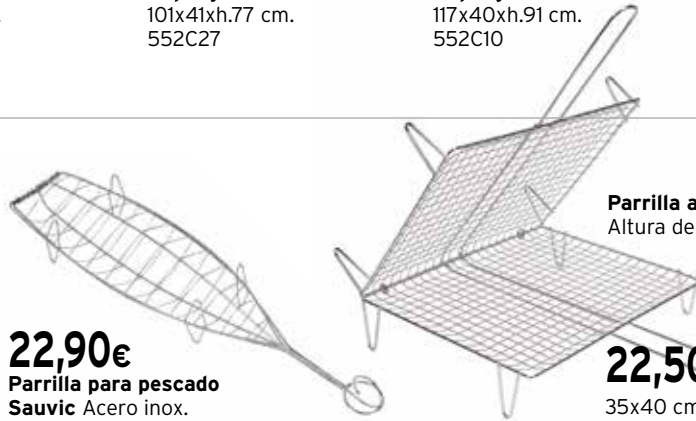

Parrilla abombada Sauvic zincada
Altura de patas 9 cm.

22,50€ 35x40 cm. 130N50
26,90€ 40x45 cm. 130N51
28,90€ 50x50 cm. 130N52