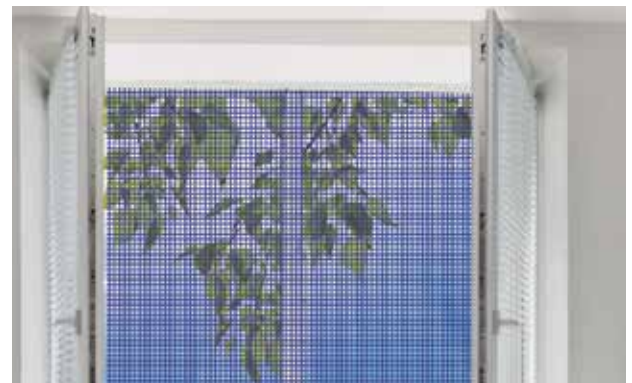

**49,95€**  
100x150 cm  
5510D14

**55,95€**  
125x150 cm  
5510D15

**58,95€**  
150x150 cm  
5510D16

**Mosquiteras puertas y ventanas Habitex**

Se recortan a medida y se fijan al marco mediante cinta adhesiva.