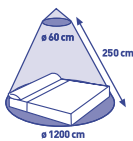

Kit mosquitera corredera Epid
Estructura de aluminio blanco. Colocación en guías de ventanas.

44,95€

Ventana
70x130 cm
5510D18

74,95€

Puerta
100x220 cm
5510D19