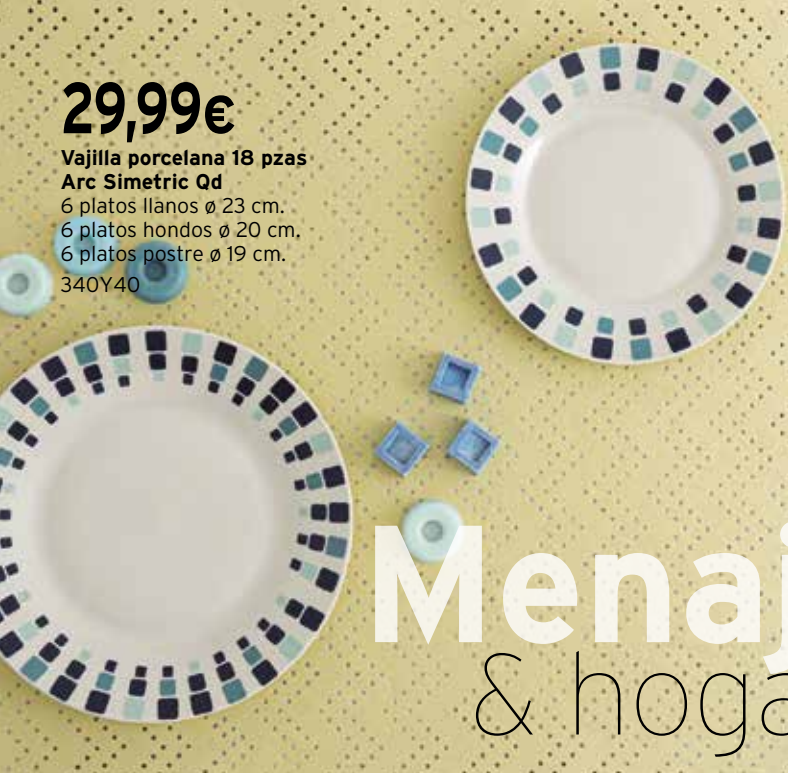

**29,99€**

**Vajilla porcelana 18 pzas  
Arc Simetric Qd**  
6 platos llanos ø 23 cm.  
6 platos hondos ø 20 cm.  
6 platos postre ø 19 cm.  
340Y40

**39,95€**

**Vajilla 18 piezas opal Pengo  
Moon Mediterráneo**  
6 platos llanos ø 27 cm.  
6 platos hondos ø 22 cm.  
6 platos postre ø 20 cm.  
242Y68